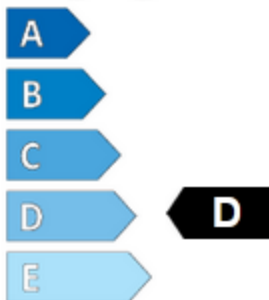

# ENERG

ARIVO

2EAR723F

185/65 R 15 WINMASTER PROX ARW 3 88T

Úspora paliva

Přilnavost na mokru

Úroveň hluku

Záběr na sněhu