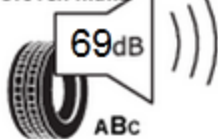

# ENERG

ARIVO

2EAR723F

185/65 R 15 WINMASTER PROX ARW 3 88T

Úspora paliva

Přilnavost na mokru

Úroveň hluku

Záběr na sněhu